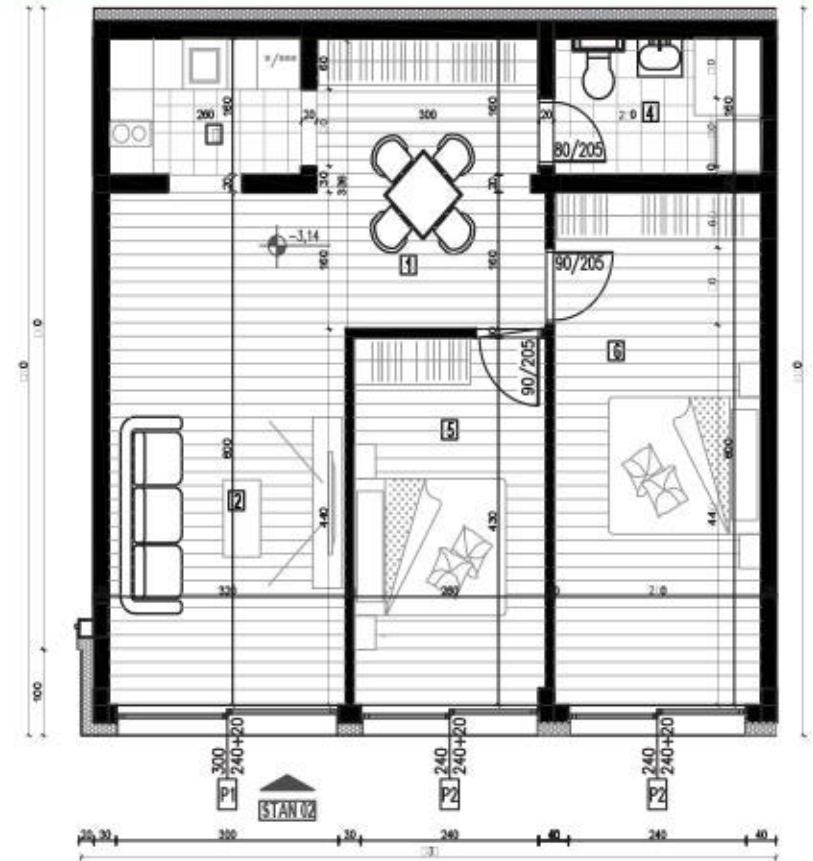

APARTMAN 02 | NISKO PRIZEMLJE | 63,46m²

POZICIJA U STAMBENOJ JEDINICI:

NISKO PRIZEMLJE

R.br.	Naziv prostorije	P (m ²)	Obrada poda
1.	Dnevni boravak	9,69	višeslojni parket
2.	Trpezarija	19,20	višeslojni parket
3.	Kuhinja	4,16	ker. pločice
4.	Kupatilo	4,41	ker. pločice
5.	Soba	11,16	višeslojni parket
6.	Soba	16,80	višeslojni parket
UKUPNO		65,42 m² - 3% = 63,46 m²	