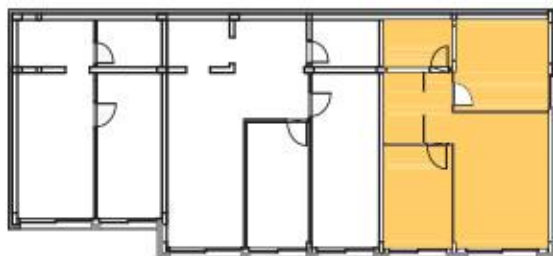

APARTMAN 03 | NISKO PRIZEMLJE | 49,17m²

POZICIJA U STAMBENOJ JEDINICI:

NISKO PRIZEMLJE

R.br.	Naziv prostorije	P (m ²)	Obrada poda
1.	Hodnik	2,64	višeslojni parket
2.	Dn. boravak sa trpez.	18,06	višeslojni parket
3.	Kuhinja	3,84	ker. pločice
4.	Kupatilo	4,48	ker. pločice
5.	Soba	11,87	višeslojni parket
6.	Soba	9,80	višeslojni parket
UKUPNO		50,69 m² - 3% = 49,17 m²	