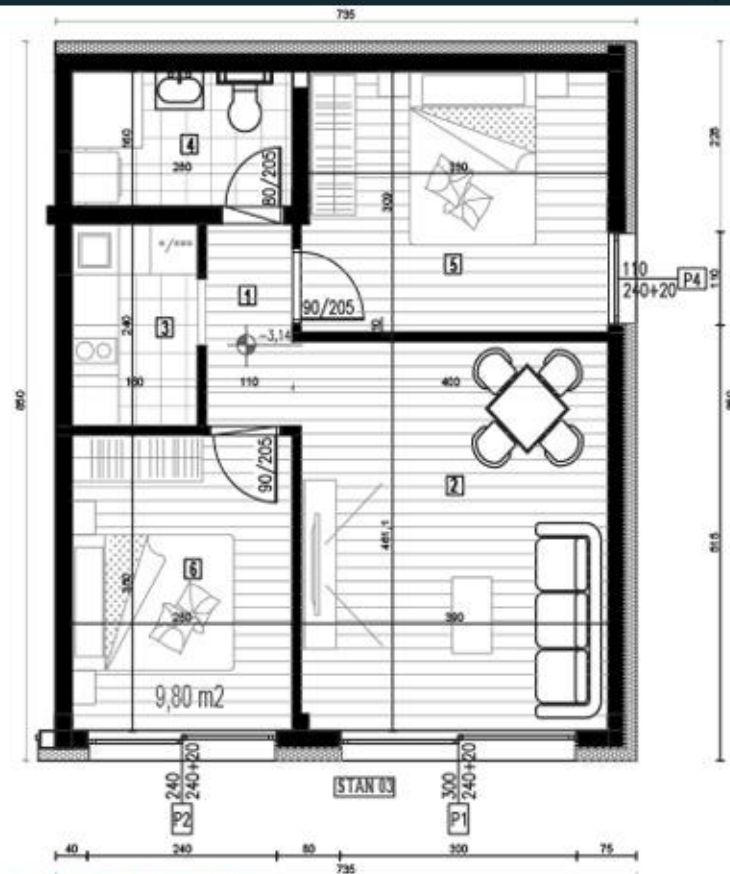

APARTMAN 03 | NISKO PRIZEMLJE | 49,17m²

POZICIJA U STAMBENOJ JEDINICI:

NISKO PRIZEMLJE

R.br.	Naziv prostorije	P (m ²)	Obrada poda
1.	Hodnik	2,64	višeslojni parket
2.	Dn. boravak sa trpez.	18,06	višeslojni parket
3.	Kuhinja	3,84	ker. pločice
4.	Kupatilo	4,48	ker. pločice
5.	Soba	11,87	višeslojni parket
6.	Soba	9,80	višeslojni parket
UKUPNO		50,69 m² - 3% = 49,17 m²	