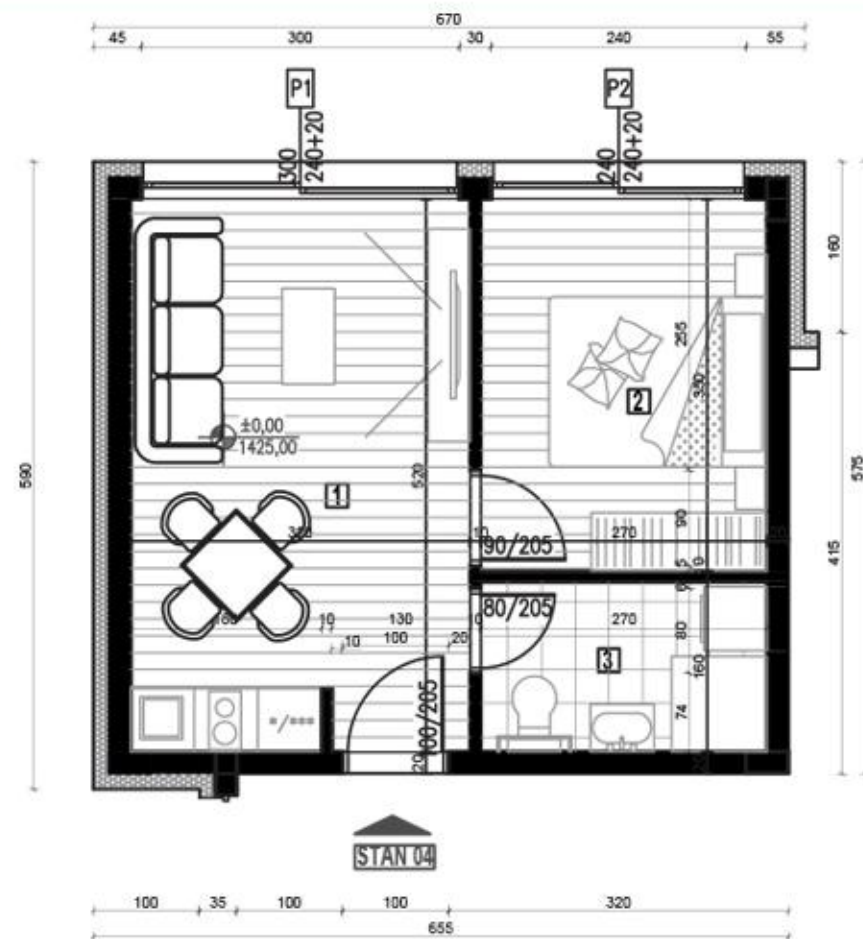

APARTMAN 04 | PRIZEMLJE | 29,44m²

POZICIJA U STAMBENOJ JEDINICI:

PRIZEMLJE

R.br.	Naziv prostorije	P (m ²)	Obrada poda
1.	Dn.boravak sa kuh.i trp.	16,58	k.pl./višeslojni parket
2.	Soba	9,45	višeslojni parket
3.	Kupatilo	4,32	ker. pločice
UKUPNO		30,35 m² - 3% =	29,44 m²