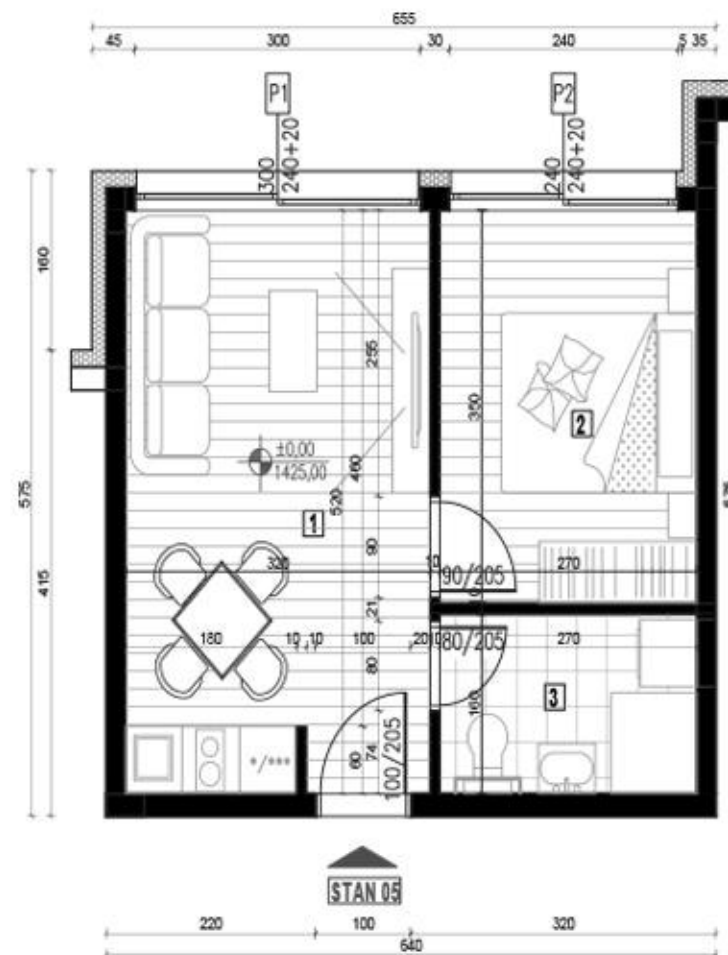

APARTMAN 05 | PRIZEMLJE | 29,44m²

POZICIJA U STAMBENOJ JEDINICI:

PRIZEMLJE

R.br.	Naziv prostorije	P (m ²)	Obrada poda
1.	Dn.boravak sa kuh.i trp.	16,58	k.pl./višeslojni parket
2.	Soba	9,45	višeslojni parket
3.	Kupatilo	4,32	ker. pločice
UKUPNO		30,35 m² - 3% = 29,44 m²	